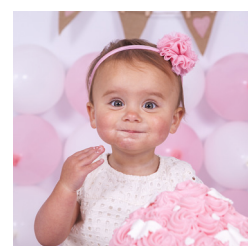

Taarten

Ronde taart 10 cm (5 personen) *	17,50
Ronde taart 15 cm (8 personen)	22,50
Ronde taart 20 cm (10 personen)	25,00
Ronde taart 25 cm (16 personen)	35,00
Ronde taart 30 cm (24 personen)	50,00

Vierkante taart 20 cm (14 personen)	30,00
Vierkante taart 25 cm (22 personen)	40,00
Vierkante taart 30 cm (28 personen)	55,00

Barbie/prinsessentaart (14 personen)	35,00
Meptaartje/boltaartje 15 cm (5 personen) *	12,50

* alleen mogelijk in combinatie met een andere taart
Voor geboetseerde decoraties geldt een meerprijs

Meerprijs stapeltaart	5,00
Onderbord	10,00

Cupcakes

Cupcakes met botercreme topping vanaf 6 stuks	1,75
Cupcakes met marsepein/fondant vanaf 6 stuks	1,50
Mini cupcakes met botercreme topping	0,75

* voor cupcakes met print/logo geldt een meerprijs van 0,25 ps

Bruidstaarten

Bruidstaarten zijn mogelijk vanaf 4,00 per persoon. Laat vrijblijvend een offerte maken.

High-tea & Sweet-table mogelijk vanaf 12,50 pp

Overige taarten

Buiten de taarten bekleed met fondant zijn er volop andere taarten, gebakjes & koekjes te verkrijgen bij Regina's Bakery. Voor meer informatie verwijst ik je hiervoor door naar de website of Facebookpagina.

Alle bovenstaande prijzen zijn inclusief 6% btw op basis van afhalen

Regina's Bakery

Terborgseweg 53
7064 AB Silvolde
06-48515485

www.reginasbakery.nl
info@reginasbakery.nl

Bank: 82.89.09.113
KvK: 57601380