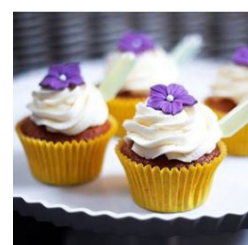

Taarten

Ronde taart 10 cm (5 personen) *	17,50
Ronde taart 15 cm (8 personen)	22,50
Ronde taart 20 cm (10 personen)	25,00
Ronde taart 25 cm (16 personen)	35,00
Ronde taart 30 cm (24 personen)	50,00

Vierkante taart 20 cm (14 personen)	30,00
Vierkante taart 25 cm (22 personen)	40,00
Vierkante taart 30 cm (28 personen)	55,00

Barbie/prinsessentaart (14 personen)	35,00
Meptaartje/boltaartje 15 cm (5 personen) *	12,50

* alleen mogelijk in combinatie met een andere taart
Voor geboetseerde decoraties geldt een meerprijs

Meerprijs stapeltaart	5,00
Onderbord	10,00

Cupcakes

Cupcakes met botercreme topping vanaf 6 stuks	1,75
Cupcakes met marsepein/fondant vanaf 6 stuks	1,50
Mini cupcakes met botercreme topping	0,75

* voor cupcakes met print/logo geldt een meerprijs van 0,25 ps

Bruidstaarten

Bruidstaarten zijn mogelijk vanaf 4,00 per persoon. Laat vrijblijvend een offerte maken.

High-tea & Sweet-table mogelijk vanaf 12,50 pp

Overige taarten

Buiten de taarten bekleed met fondant zijn er volop andere taarten, gebakjes & koekjes te verkrijgen bij Regina's Bakery. Voor meer informatie verwijst ik je hiervoor door naar de website of Facebookpagina.

Alle bovenstaande prijzen zijn inclusief 6% btw op basis van afhalen

Regina's Bakery

Terborgseweg 53
7064 AB Silvolde
06-48515485

www.reginasbakery.nl
info@reginasbakery.nl

Bank: 82.89.09.113
KvK: 57601380