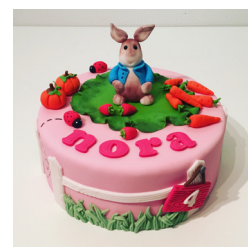

Regina's Bakery

Terborgseweg 53
7064 AB Silvolde
06-4851548

www.reginasbakery.nl
info@reginasbakery.nl

Prijslijst vanaf 1-9-2017

Bank: 82.89.09.113
KvK: 57601380